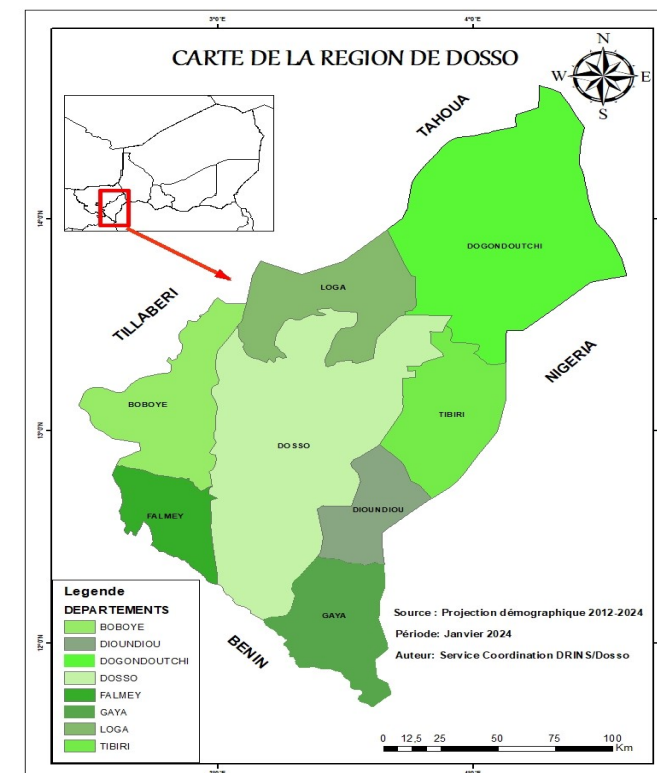

DIVISION ADMINISTRATIVE DE LA REGION DE DOSSO

La région est administrativement divisée en:

- 8 Départements;
- 5 Communes Urbaines et 38 Communes Rurales;
- 1 Sultanat;
- 15 Cantons;

DONNEES DEMOGRAPHIQUES
Source: INS

Sise à la cité «Mandjé» Dosso

REPUBLIQUE DU NIGER

Fraternité—Travail—Progrès

DR—INS—Dosso

DOSSO EN CHIFFRES

EDITION 2023

Population (Estimation 2023 / INS):	3 056 070 habitants
Superficie :	31 000 km²
Densité :	98,58 habitants/km²

Janvier 2024